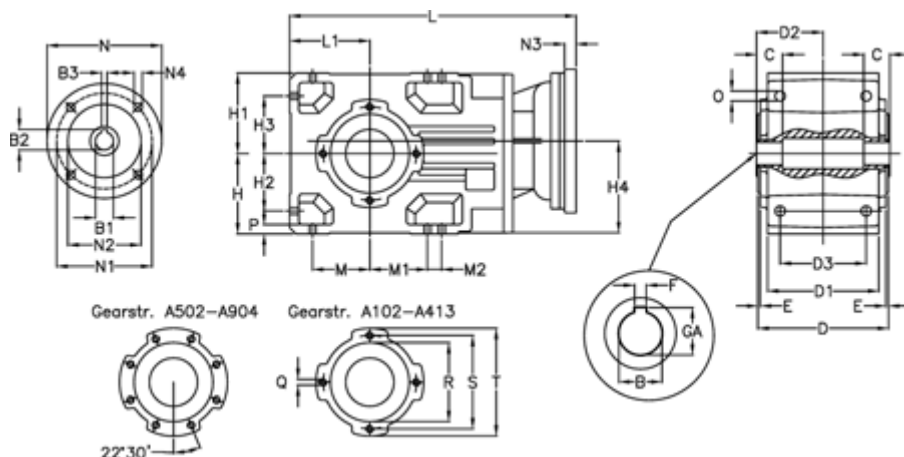

Varenummer: 296003500853245  
 Beskrivelse: Keglehjulsgear A352UH40-8,5-P112B5

## Mål

B	= 40	D2 = 88.5	H3 = 73.0	N1 = 215	S = 130
B1	= 28	D3 = 135	H4 = 114.0	N2 = 180	T = 150
B2	= 31.3	E = 3.5	L = 389.0	N3 = 5	
B3	= 8	F = 12	L1 = 100	N4 = M12x16	
Betegnelse	= A352 UH40-xx P112 B5	GA = 43.3	M = 73.0	O = 12.0	
C	= 70	H = 100	M1 = 73.0	P = 11	
D	= 173	H1 = 100	M2 = 11	Q = M10x17	
D1	= 166	H2 = 73.0	N = 250	R = 110	